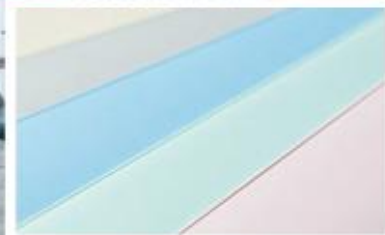

каталог образцов

Вертикальные жалюзи: пластик, алюминий

8 (495) 969—85—47

8 (495) 776—28—43

г. Москва, ул. Нагатинская, г.4

СТАНДАРТ 110100

2259 бежевый 4083 розовый 5608 зеленый 5173 голубой

0225 белый 1852 серый 4077 красный 5864 темно-зеленый 5302 синий

РИБКОРД 110102

0225 белый 2261 бежевый

4240 персик 5608 зеленый

МРАМОР 110206

0225 белый

2261 бежевый

4261 персик

5992 зеленый

5173 голубой

ФРОСТ 110201

7013 серебро

7122 золото

ВЕРТИКАЛЬНЫЙ АЛЮМИНИЙ

119001
119003 перфорация

2261 бежевый глянец

0225 белый

0225 белый перфо

1852 серый глянец

7005 металлик

7005 металлик перфо

7013 серебро